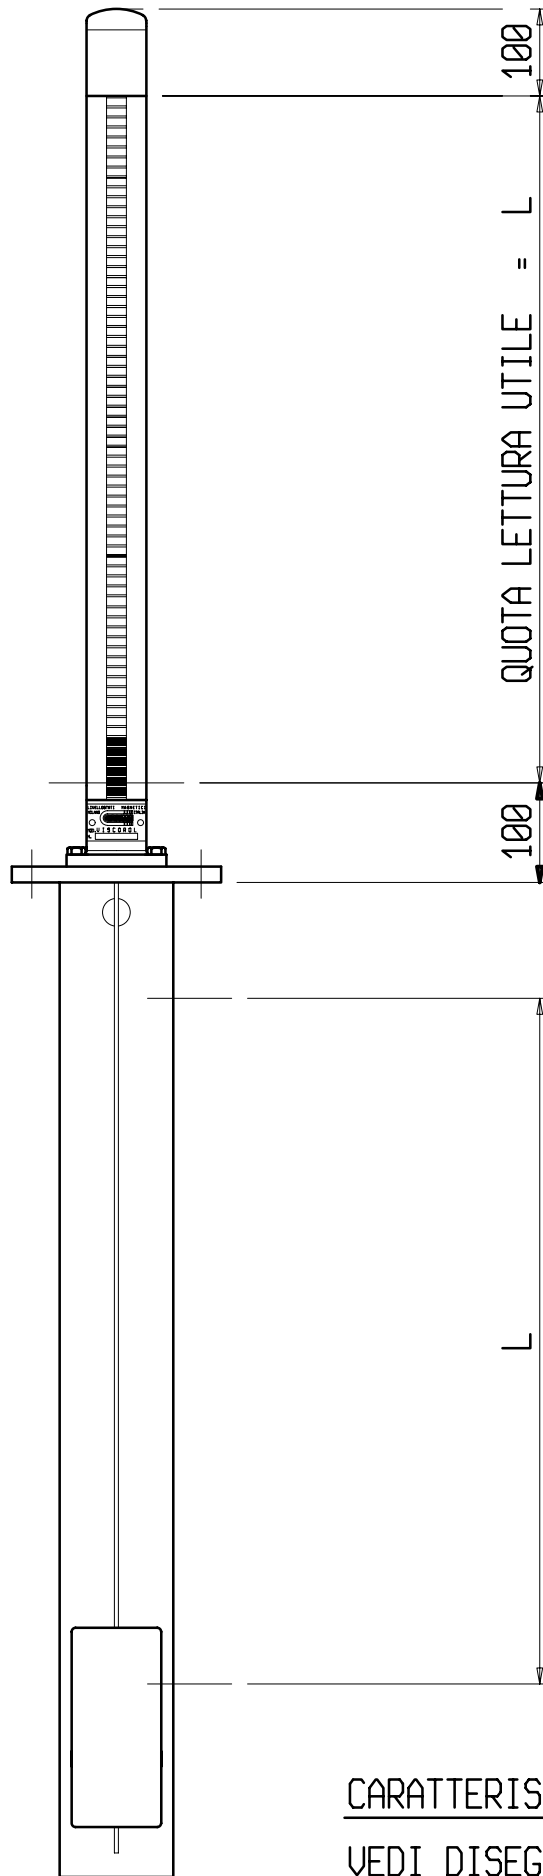

A termine di legge ci riserviamo la proprietà di questo disegno con divieto di riproduzione o renderlo noto a terzi senza ns. autorizzazione

DIAMETRI PREVISTI

25 48 60 76

100

QUOTA LETTURA UTILE = L

100

L

CARATTERISTICHE GENERALI

VEDI DISEGNO LL 60.60.000

Descrizione

INDICATORE DI LIVELLO

Mod.

VISCOROL R

Dis. N.

R 60.60.000

Scala