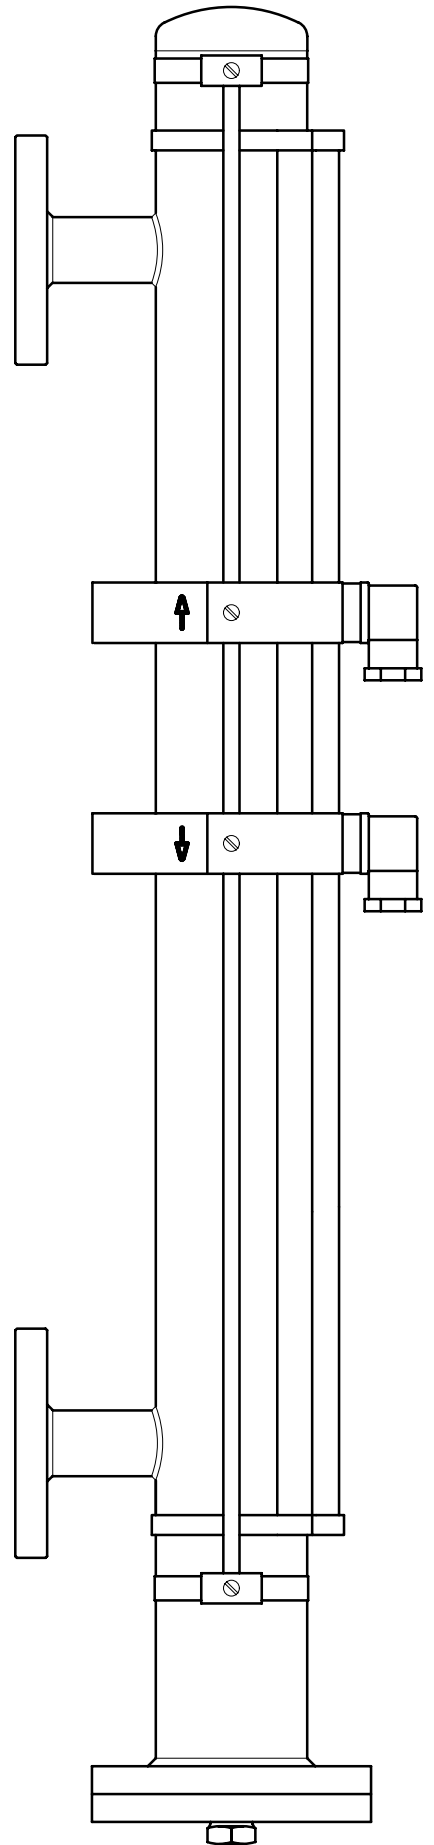

CONTATTI REED SWITCH SPDT

POTERE DI INTERRUZIONE MAX. 60 VA 30 W
 CORRENTE COMMUTABILE (I PICCO) 1 A
 TENSIONE COMMUTABILE MAX. 220 V

Descrizione **DISPOSITIVO FINECORSA
 PER INDICATORE DI LIVELLO**

Mod. **VISCO** Dis. N. **50.00.000.F** Scala **1:5**