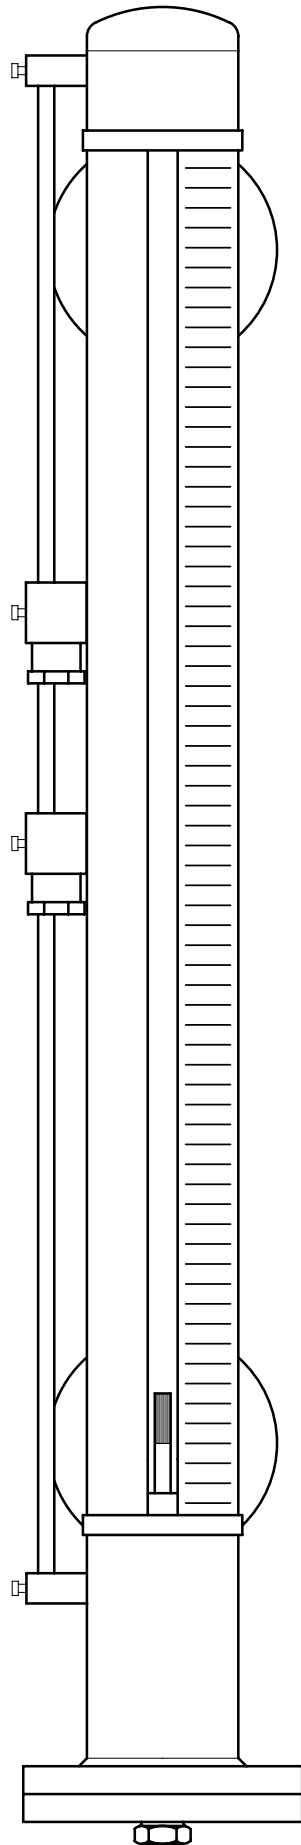

CONTATTI REED SWITCH SPDT

POTERE DI INTERRUZIONE MAX. 60 VA 30 W
 CORRENTE COMMUTABILE (I PICCO) 1 A
 TENSIONE COMMUTABILE MAX. 220 V

Descrizione **DISPOSITIVO FINECORSA
 PER INDICATORE DI LIVELLO**

Mod. **VISCO** Dis. N. **50.00.000.F** Scala **1:5**